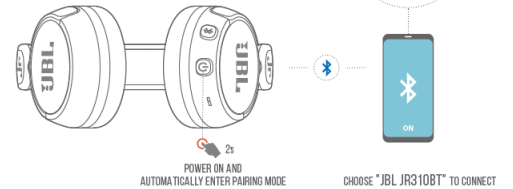

JBL JR310BT

Безжични стерео слушалки предназначени специално за деца

Комплектът включва

Включване и свързване

POWER ON & CONNECT

Ръчно свързване

Бутони

Зареждане

Светлинна индикация

Честотна лента: 20Hz – 20kHz
Време за зареждане на вградената батерия – 2 часа
Работа с едно зареждане – до 30 часа
Bluetooth версия – 5.0
Тегло: 115 грама

Този продукт съдържа вградена литиево-йонна батерия и не следва да бъде изхвърлян заедно с битов отпадък. Не се опитвайте да разглобявате продукта, защото съществува потенциална опасност за здравето. Препоръчваме Ви да занесете този продукт при специалист, който да Ви съдейства за изваждането на батерията. Батериите могат да бъдат изхвърлени във локални пунктове за разделно събиране на отпадъци.