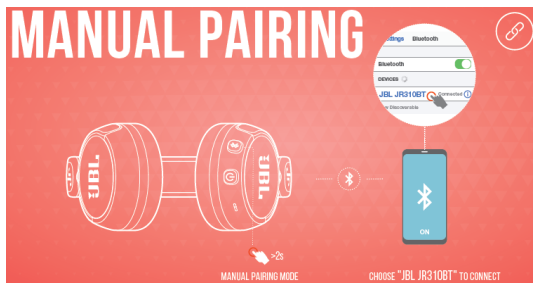

JBL JR310BT

Безжични стерео слушалки предназначени специално за деца

Комплектът включва

Включване и свързване

POWER ON & CONNECT

Ръчно свързване

Бутони

Зареждане