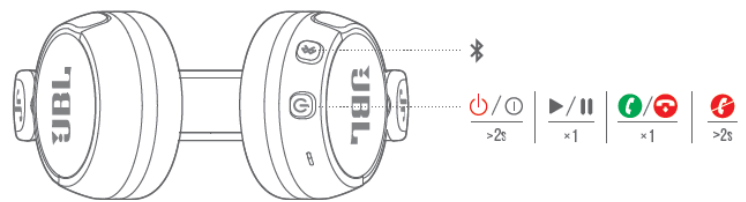

JBL JR310BT

Безжични стерео слушалки предназначени специално за деца

Комплектът включва

Включване и свързване

POWER ON & CONNECT

Ръчно свързване

Бутони

Зареждане

Светлинна индикация

Честотна лента: 20Hz – 20kHz
Време за зареждане на вградената батерия – 2 часа
Работа с едно зареждане – до 30 часа
Bluetooth версия – 5.0
Тегло: 115 грама

Този продукт съдържа вградена литиево-йонна батерия и не следва да бъде изхвърлян заедно с битов отпадък. Не се опитвайте да разглобявате продукта, защото съществува потенциална опасност за здравето. Препоръчваме Ви да занесете този продукт при специалист, който да Ви съдейства за изваждането на батерията. Батериите могат да бъдат изхвърлени във локални пунктове за разделно събиране на отпадъци.